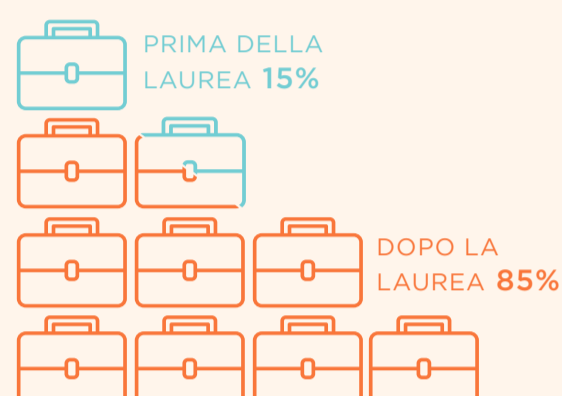

NABA PLACEMENT SURVEY

SURVEY INDIPENDENTE CONDOTTO
DA IPSOS OBSERVER

INFO PERSONALI

SESSO

NAZIONE

ETÀ

LAVORO ATTUALE

TASSO DI IMPIEGO
ENTRO 1 ANNO*

89%

TOP 10 RUOLI PROFESSIONALI

- | | |
|-------------------|---------------------|
| GRAPHIC DESIGNER | VIDEO EDITOR |
| ART DIRECTOR | MEDIA DESIGNER |
| INTERIOR DESIGNER | VISUAL MERCHANDISER |
| PRODUCT DESIGNER | PROJECT MANAGER |
| FASHION DESIGNER | ACCOUNT |

TROVA LAVORO

*Totale del numero dei laureati che hanno avuto un impiego nell'arco dell'ultimo anno

OCCUPAZIONE IN
LINEA CON GLI
STUDI

90%

UTILIZZO
COMPETENZE
ACQUISITE

86%

FULL-TIME
JOB

85%