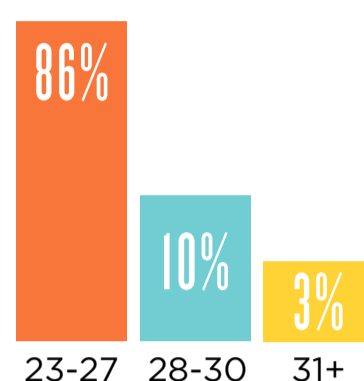

NABA PLACEMENT SURVEY

SURVEY INDIPENDENTE CONDOTTO
DA IPSOS OBSERVER

INFO PERSONALI

SESSO

NAZIONE

ETÀ

LAVORO ATTUALE

TASSO DI IMPIEGO
ENTRO 1 ANNO*

TROVA LAVORO

*Totale del numero dei laureati che hanno avuto un impiego nell'arco dell'ultimo anno

OCCUPAZIONE IN
LINEA CON GLI
STUDI

90%

UTILIZZO
COMPETENZE
ACQUISITE

86%

FULL-TIME
JOB

85%

START-UP

15%

LAVORO
AUTONOMO

22%

LAVORO ATTUALE

REDDITO NETTO MENSILE

+28%
VS ALMALAUREA

GRADO DI SODDISFAZIONE