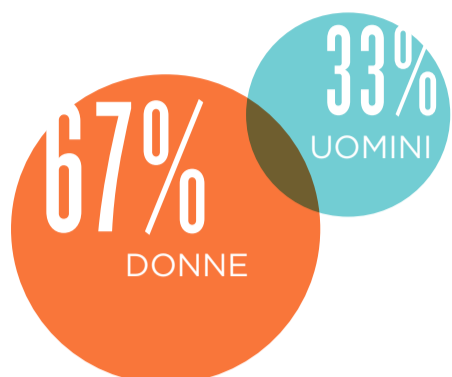

NABA PLACEMENT SURVEY

SURVEY INDIPENDENTE CONDOTTO
DA IPSOS OBSERVER

INFO PERSONALI

SESSO

NAZIONE

ETÀ

LAVORO ATTUALE

TASSO DI IMPIEGO
ENTRO 1 ANNO*

89%

TOP 10 RUOLI PROFESSIONALI

- | | |
|-------------------|---------------------|
| GRAPHIC DESIGNER | VIDEO EDITOR |
| ART DIRECTOR | MEDIA DESIGNER |
| INTERIOR DESIGNER | VISUAL MERCHANDISER |
| PRODUCT DESIGNER | PROJECT MANAGER |
| FASHION DESIGNER | ACCOUNT |

TROVA LAVORO

*Totale del numero dei laureati che hanno avuto un impiego nell'arco dell'ultimo anno

OCCUPAZIONE IN
LINEA CON GLI
STUDI

90%

UTILIZZO
COMPETENZE
ACQUISITE

86%

FULL-TIME
JOB

85%